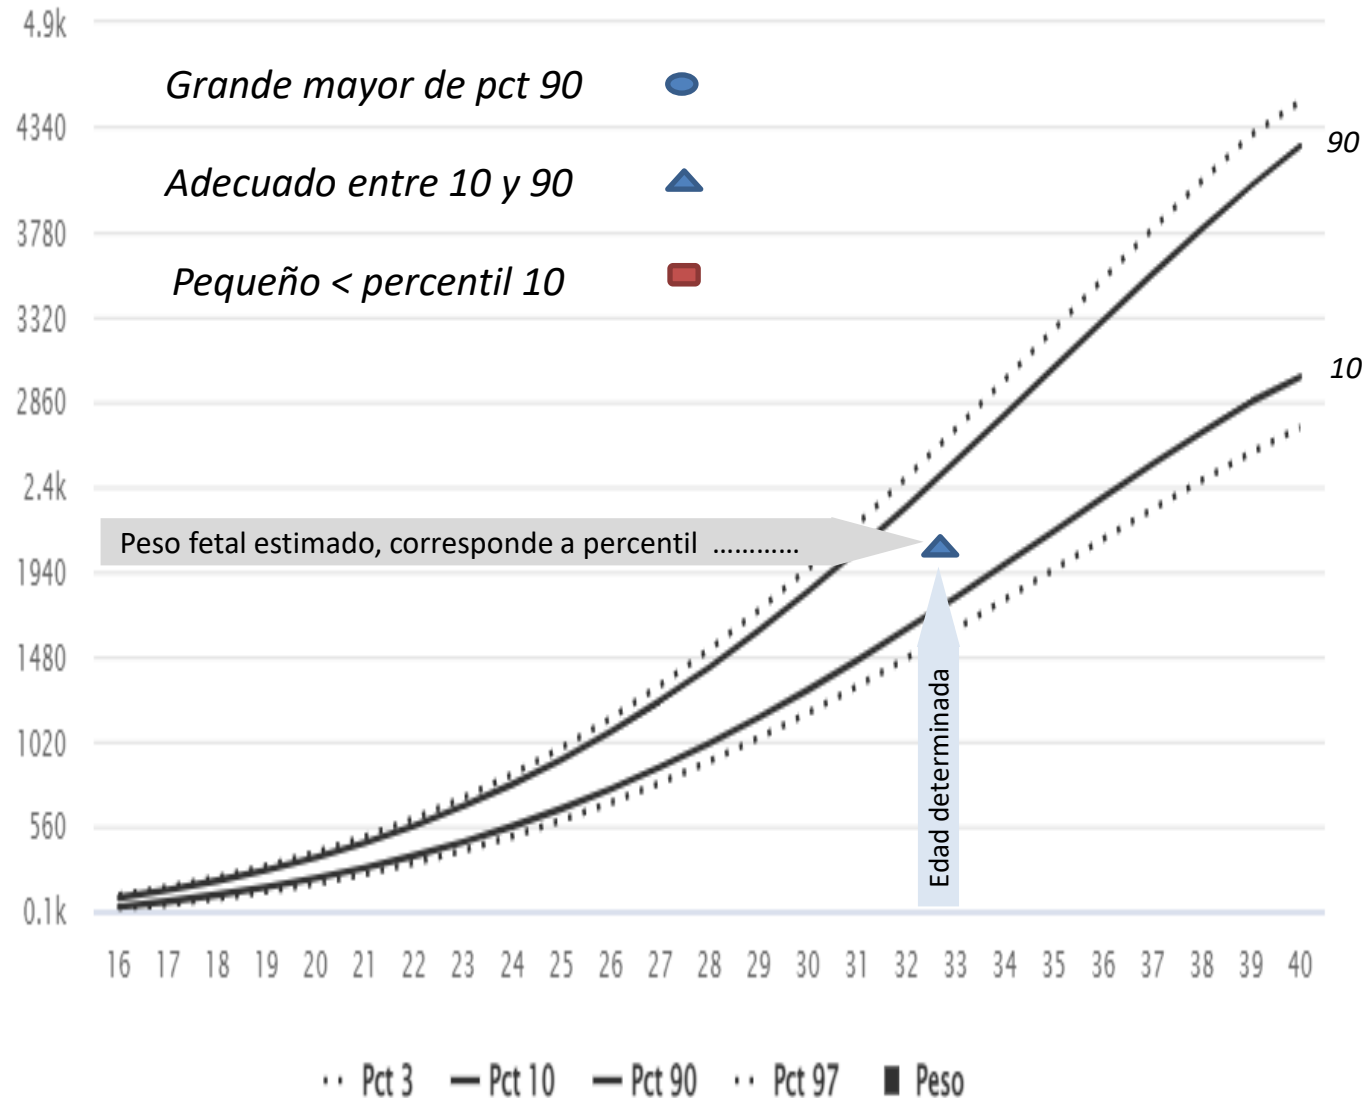

Determinación de edad gestacional(LCN)

Longitud Cefalo Nalgas (LCN) en milímetros

A partir de largo embrionario (LCN), determinamos Edad gestacional

Crecimiento Fetal, Peso Fetal Estimado (PFE)

Con edad gestacional conocida, valoramos PFE y percentil de crecimiento