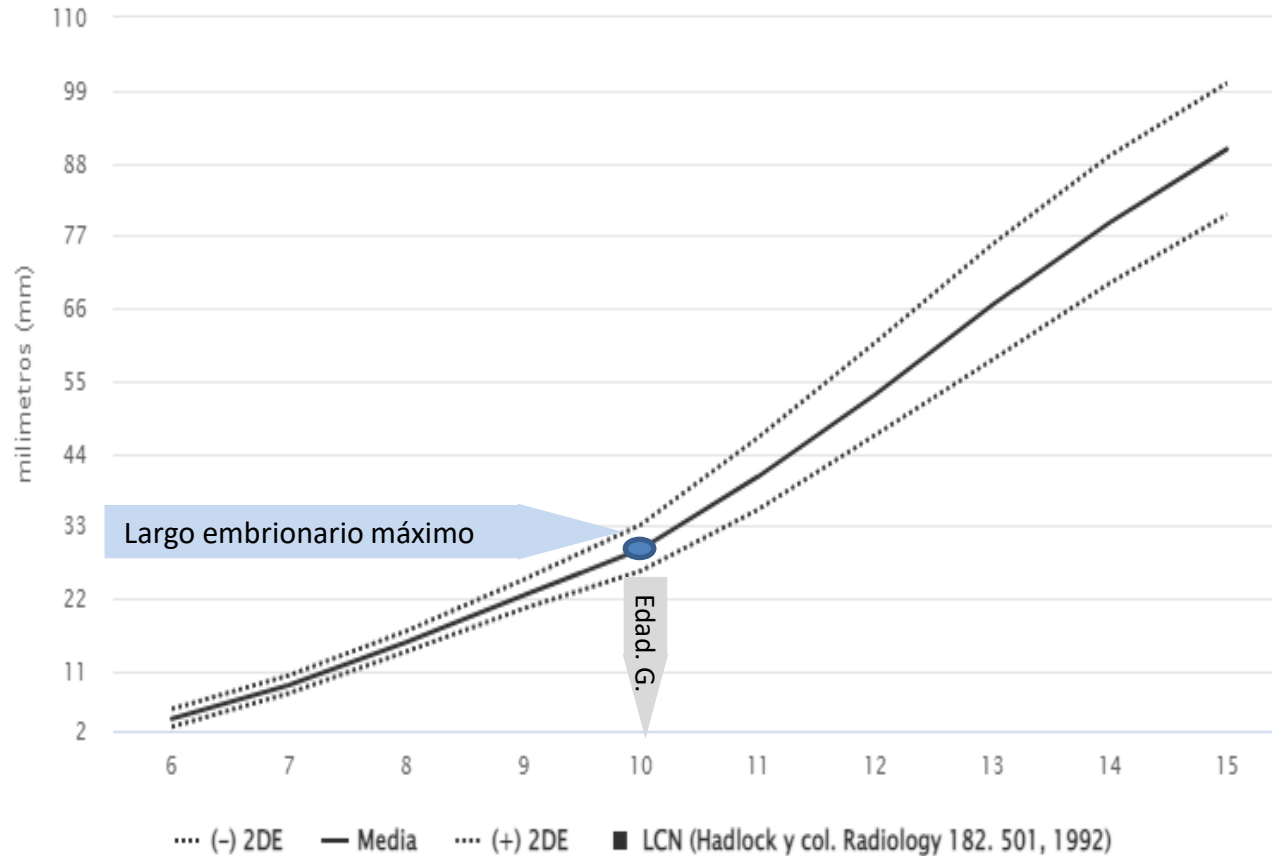

Determinación de edad gestacional(LCN)

Longitud Cefalo Nalgas (LCN) en milímetros

A partir de largo embrionario (LCN), determinamos Edad gestacional

Crecimiento Fetal, Peso Fetal Estimado (PFE)

Con edad gestacional conocida, valoramos PFE y percentil de crecimiento